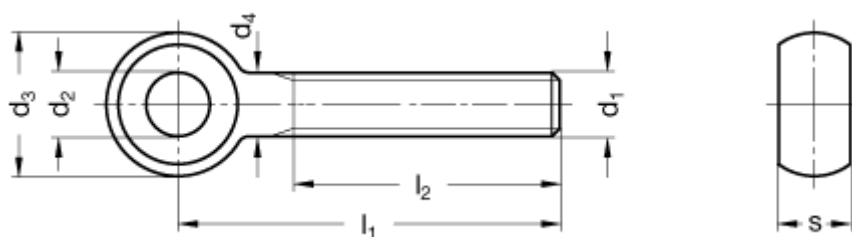

Article number: 201524M850NI

Description: E+G Eye screws
GN 1524-M8-50-NI

Measures

d1 = M8

d2 = 8

d3 = 16

d4 = 8

l1 = 50